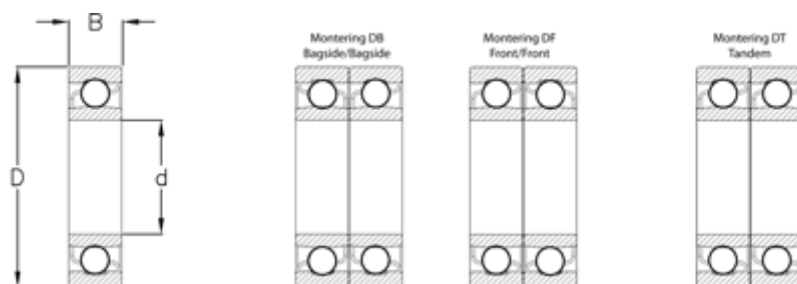

Varenummer: 570808002205  
Beskrivelse: NSK Vinkelkontaktleje 7016A  
d=80 D=125 B=22 Vinkel 30°

## Mål

B = 22  
D = 125  
d = 80